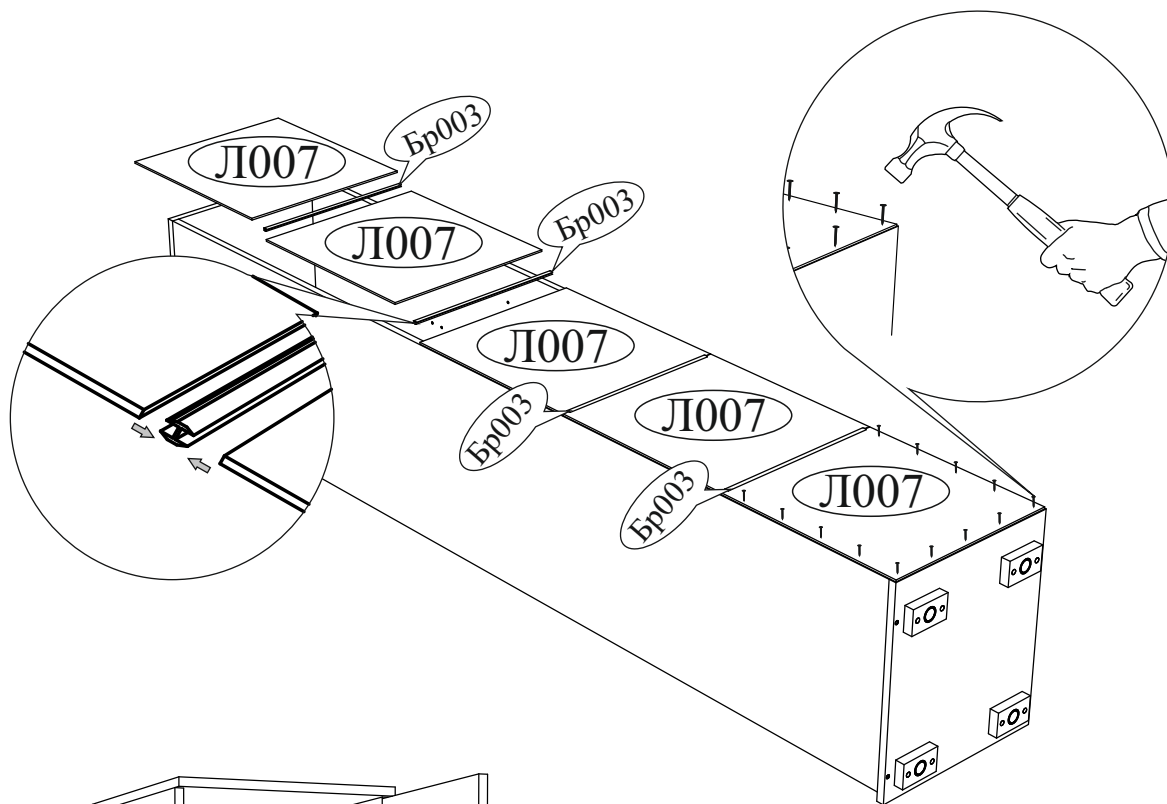

Регулировка створки
по ширине

Регулировка створки
по глубине

Регулировка створки
по высоте