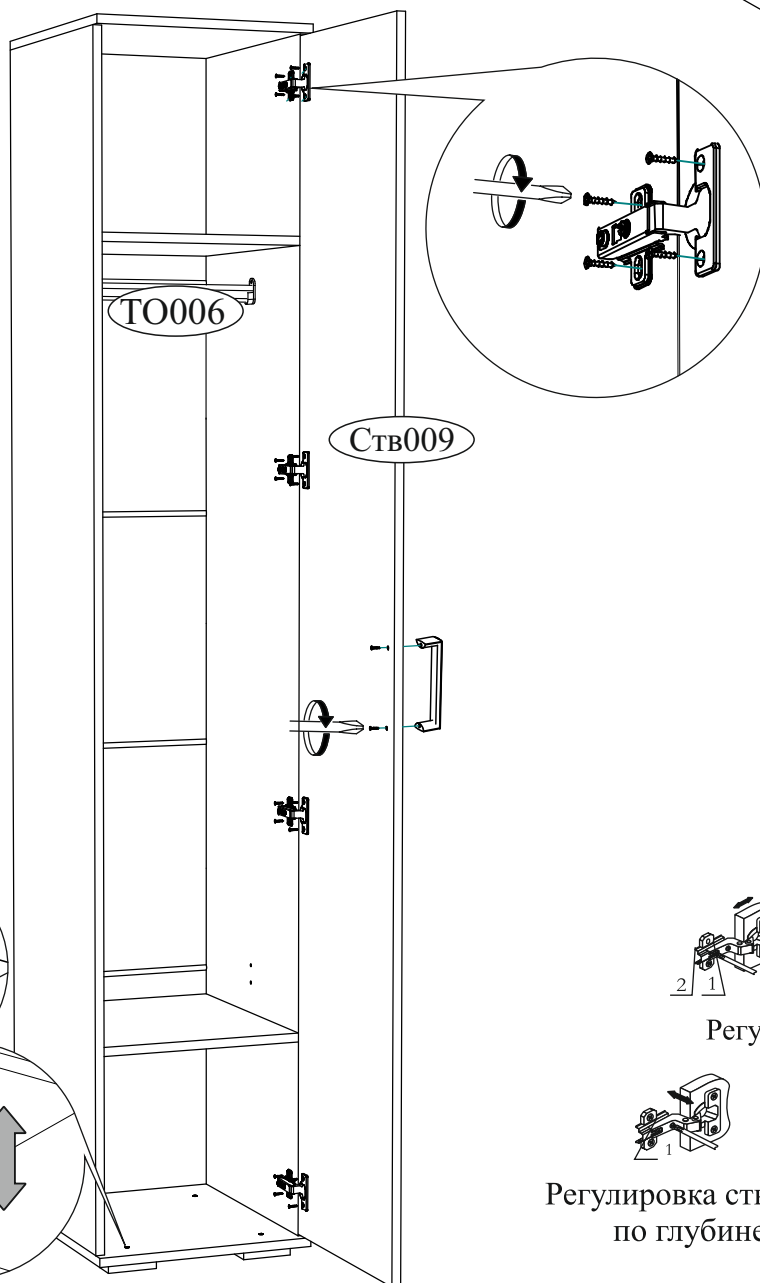

Регулировка створки
по ширине

Регулировка створки
по глубине

Регулировка створки
по высоте