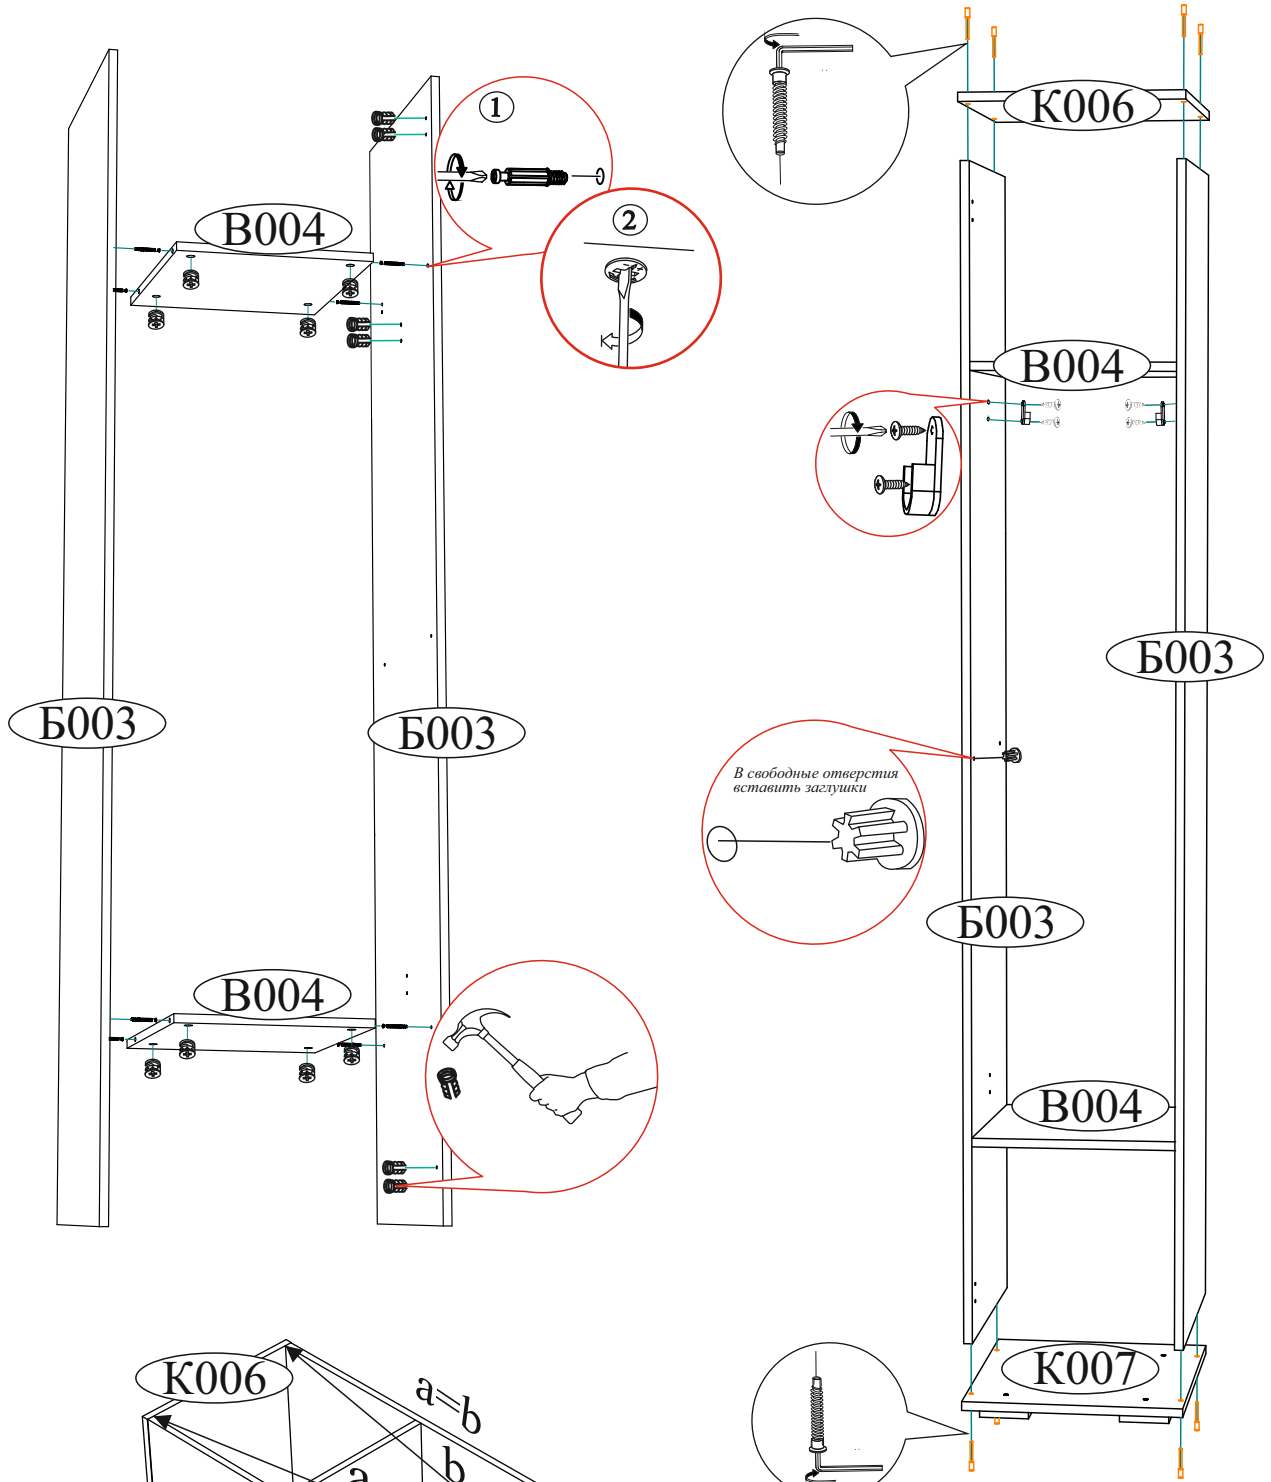

Дата изготовления \_\_\_\_\_

Комплектовочная ведомость

Поз.	Наименование	Длина	Ширина	Кол-во	Упаковка
B003	Боковина	2124	440	2	Пенал
Бр003	Брус соединительный	368 мм		4	Пенал
V004	Вязка	440	368	2	Пенал
K006	Крышка	402	460	1	Пенал
K007	Крышка	402	460	1	Пенал
L007	ЛДВП	429	396	5	Пенал
Ств009	Створка	2118	396	1	Пенал

Евровинт 6x50  8 шт.	Заглушка для эксцентрика белая  8 шт.	Заглушка технологическая Ф5 белая  20 шт.	Опора прямоугольная 20 мм.  4 шт.
Гвоздь 2x20  60 шт.	Евроключ  1 шт.	Заглушка технологическая Ф8 белая  4 шт.	Петля 4-х шарнирная накладная  4 шт.
Стяжка межсекционная 4x27  1 шт.	Футорка для шурупа 4x16  8 шт.	Шуруп 4x16  28 шт.	Эксцентриковая стяжка  8 шт.
		Фланец для овальной трубы  2 шт.	Ручка BTS №42 белый глянец  1 шт.

Регулировка створки  
по ширине

Регулировка створки  
по глубине

Регулировка створки  
по высоте