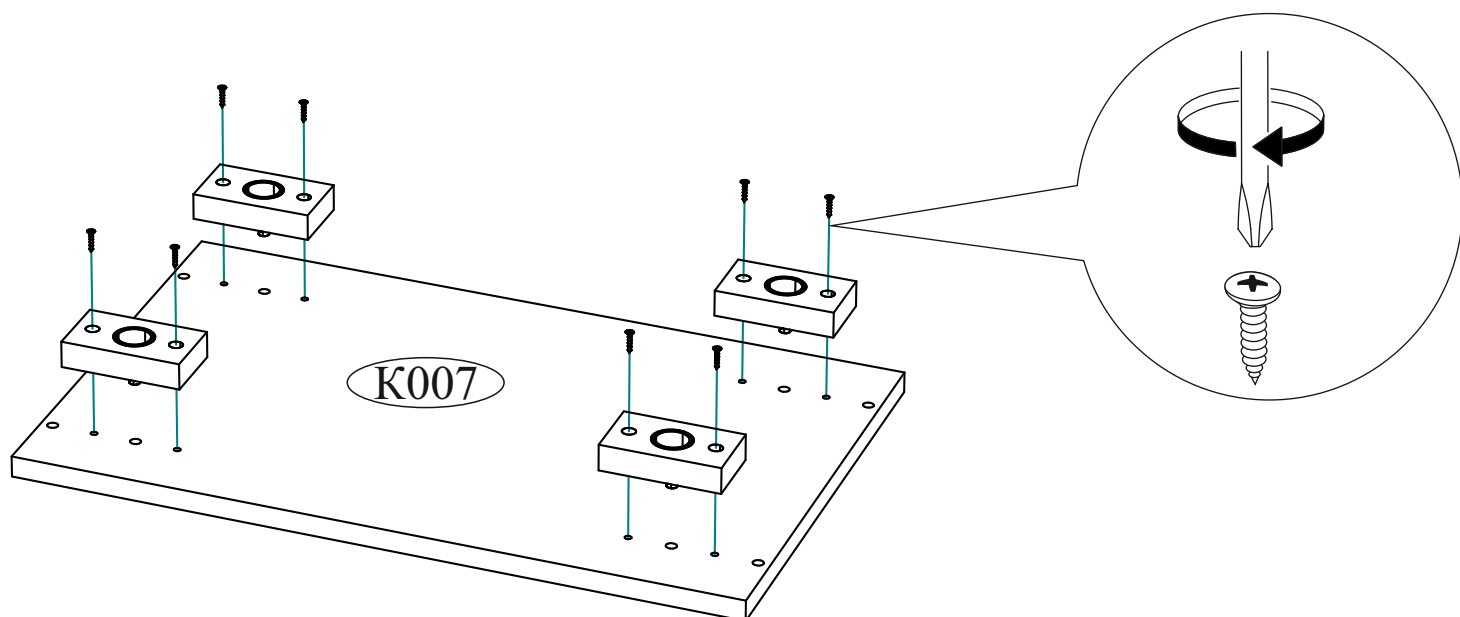

Комплектовочная ведомость

Поз.	Наименование	Длина	Ширина	Кол-во	Упаковка
B003	Боковина	2124	440	2	Пенал
Бр003	Брус соединительный	368 мм		4	Пенал
V004	Вязка	440	368	2	Пенал
K006	Крышка	402	460	1	Пенал
K007	Крышка	402	460	1	Пенал
L007	ЛДВП	429	396	5	Пенал
Ств009	Створка	2118	396	1	Пенал

Евровинт 6x50 8 шт.	Заглушка для эксцентрика белая 8 шт.	Заглушка технологическая Ф5 белая 20 шт.	Опора прямоугольная 20 мм. 4 шт.
Гвоздь 2x20 60 шт.	Евроключ 1 шт.	Заглушка технологическая Ф8 белая 4 шт.	Петля 4-х шарнирная накладная 4 шт.
Стяжка межсекционная 4x27 1 шт.	Футорка для шурупа 4x16 8 шт.	Шуруп 4x16 28 шт.	Эксцентриковая стяжка 8 шт.
		Фланец для овальной трубы 2 шт.	Ручка BTS №42 белый глянец 1 шт.

Качество мебели зависит от качества сборки.
Рекомендуем доверить сборку специалистам.

Необходимый инструмент для сборки.
Рекомендуем сборку производить вдвоем.

Уважаемый покупатель!

Убедительная просьба сохранять упаковку до полной сборки изделия!

В случае обнаружения брака/дефекта обязательно сфотографировать выявленный дефект и этикетку на упаковке. На фотографии должно быть четко видно: наименование изделия, дату изготовления и номер бригады. Претензии по качеству без фотографии этикетки не принимаются.

ЕАС	ШКАФ КУПЕ ДЛЯ ОДЕЖДЫ 3-Х ДВЕРНЫЙ Шкаф-купе "Модерн-2" 1,5м	Дата изготовления 01.01.2018	Бригада 1
Цвет: венге/лорело	1/3	Боковины	
 H0L897GZTOYQQK 08063-01 00533895 18 0002	Срок службы 5 лет. Гарантия 24 мес.	02-05.008